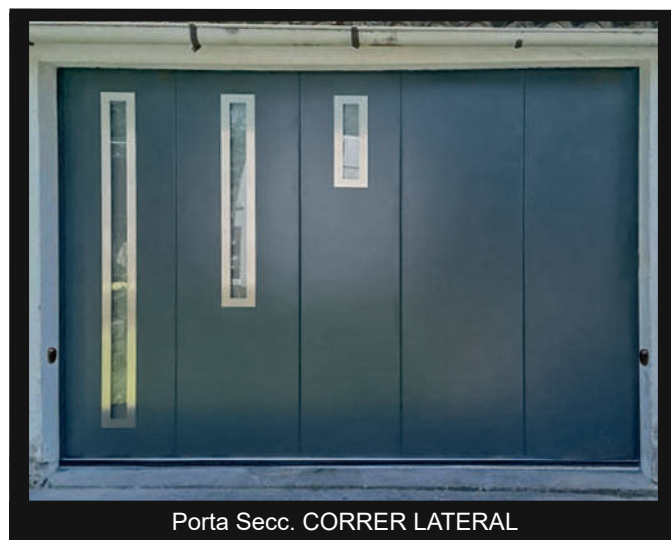

PORTAS SECCIONADAS RESIDENCIAIS

Principais características

- Calhas verticais e horizontais de 2mm;
- Borracha inferior e superior de EPDM, com perfil inferior encastrado e superior á cor da porta;
- Perfis verticais de encaixe e duas durezas;
- Mola cravada, fosfatada para 30 000 ciclos e com paraquedas;
- Tambores min. 126mm e cabos min. de 4mm;
- Painel com topos lacados de 1mm e com pré perfuração;
- Ferragem lacada.

Conferida as melhores qualidades:

- Robustez, durabilidade e estabilidade;
- Design atractivo e moderno;
- Estanquicidade elevada, isolamento térmico ($K=0,40 \text{ Kcal/m H}^\circ\text{c}$) e acústico ($0,020 \text{ W/MK}$).

Painel unicanelado texturado cores standard:

- Branco 9010. Prata 9006. Cinza 7016. Verde 6009. Castanho 8014.

Painel Alumínio Canelado texturado cores standard:

- Branco 9010.

Painel Liso (SEM textura):

- Imitação madeira Clara e Escura (unicalelado);
- Branco 9010, Cinza 7016 (SEM Canal).

Painel vários tipos:

- Alumínio-acrílico, perfis de alumínio com acrílicos;
- Madeira maciça Canelada, Almofada e outros desenhos;
- Aço com vários tipos de revestimentos personalizados.

Opções:

- Porta de serviço Incorporada e Lateral;
- Grande variedade de Visores em modelos, matérias e disposições;
- Pinturas cores Ral e especiais;
- Guias Lacadas;
- Tubos de fixação;
- Fixos em painel, Verticais/ Laterais com marco de alumínio;
- Outras...

OPÇÕES: