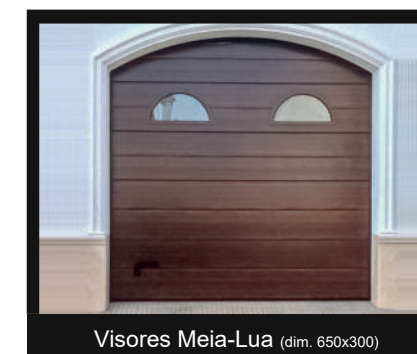

PORTAS SECCIONADAS RESIDENCIAIS

Principais características

- Calhas verticais e horizontais de 2mm;
- Borracha inferior e superior de EPDM, com perfil inferior encastrado e superior á cor da porta;
- Perfis verticais de encaixe e duas durezas;
- Mola cravada, fosfatada para 30 000 ciclos e com paraquedas;
- Tambores min. 126mm e cabos min. de 4mm;
- Painel com topos lacados de 1mm e com pré perfuração;
- Ferragem lacada.

Conferida as melhores qualidades:

- Robustez, durabilidade e estabilidade;
- Design atractivo e moderno;
- Estanquicidade elevada, isolamento térmico ($K=0,40 \text{ Kcal/m H}^\circ\text{c}$) e acústico ($0,020 \text{ W/MK}$).

Painel unicanelado texturado cores standard:

- Branco 9010. Prata 9006. Cinza 7016. Verde 6009. Castanho 8014.

Painel Alumínio Canelado texturado cores standard:

- Branco 9010.

Painel Liso (SEM textura):

- Imitação madeira Clara e Escura (unicalelado);
- Branco 9010, Cinza 7016 (SEM Canal).

Painel vários tipos:

- Alumínio-acrílico, perfis de alumínio com acrílicos;
- Madeira maciça Canelada, Almofada e outros desenhos;
- Aço com vários tipos de revestimentos personalizados.

Opções:

- Porta de serviço Incorporada e Lateral;
- Grande variedade de Visores em modelos, matérias e disposições;
- Pinturas cores Ral e especiais;
- Guias Lacadas;
- Tubos de fixação;
- Fixos em painel, Verticais/ Laterais com marco de alumínio;
- Outras...

OPÇÕES: