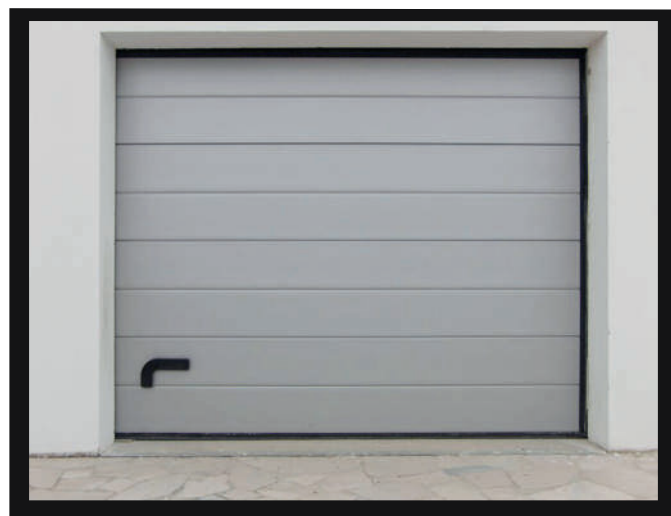

PORTAS SECCIONADAS RESIDENCIAIS

Principais características

- Calhas verticais e horizontais de 2mm;
- Borracha inferior e superior de EPDM, com perfil inferior encastrado e superior á cor da porta;
- Perfis verticais de encaixe e duas durezas;
- Mola cravada, fosfatada para 30 000 ciclos e com paraquedas;
- Tambores min. 126mm e cabos min. de 4mm;
- Painel com topos lacados de 1mm e com pré perfuração;
- Ferragem lacada.

Conferida as melhores qualidades:

- Robustez, durabilidade e estabilidade;
- Design atractivo e moderno;
- Estanquicidade elevada, isolamento térmico ($K=0,40 \text{ Kcal/m H}^\circ\text{c}$) e acústico ($0,020 \text{ W/MK}$).

Painel unicanelado texturado cores standard:

- Branco 9010. Prata 9006. Cinza 7016. Verde 6009. Castanho 8014.

Painel Alumínio Canelado texturado cores standard:

- Branco 9010.

Painel Liso (SEM textura):

- Imitação madeira Clara e Escura (unicalelado);
- Branco 9010, Cinza 7016 (SEM Canal).

Painel vários tipos:

- Alumínio-acrílico, perfis de alumínio com acrílicos;
- Madeira maciça Canelada, Almofada e outros desenhos;
- Aço com vários tipos de revestimentos personalizados.

Opções:

- Porta de serviço Incorporada e Lateral;
- Grande variedade de Visores em modelos, matérias e disposições;
- Pinturas cores Ral e especiais;
- Guias Lacadas;
- Tubos de fixação;
- Fixos em painel, Verticais/ Laterais com marco de alumínio;
- Outras...

OPÇÕES: